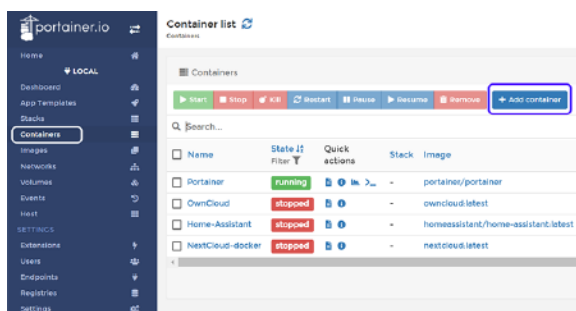

虛擬化 Docker 應用 - Portainer

Portainer 擁有人性化介面，不須下指令，僅需下載映像檔即可立刻加入完成佈署，為您創造 ADM 更多可能性。支援 Docker Hub 中數千種來自才華洋溢開發者的映像檔，透過 Portainer 即可輕鬆佈署。