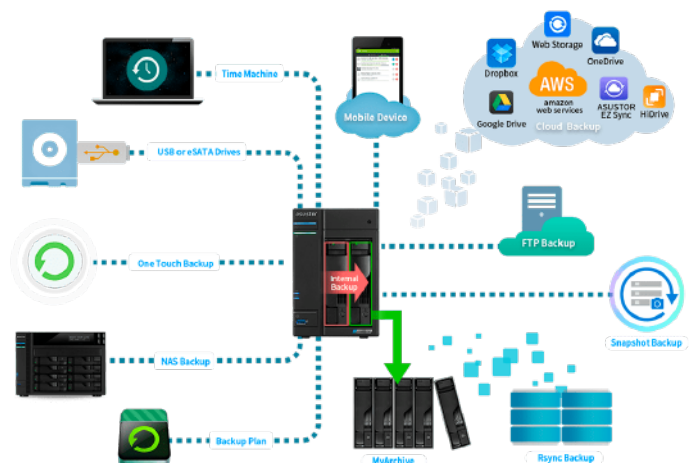

## 全方位備份及企業虛擬化應用

- Rsync 異地備份、冷儲存備份 MyArchive
- 快照中心 Snapshot Center \ 雲端備份中心 Cloud Backup Center \ 同步中心 Data Sync Center
- 完整的 iSCSI/IP-SAN 與 NFS 支援，相容於 VMware、Citrix 以及 Hyper-V
- 支援虛擬機及 Docker 應用

## 2 Bay 與 M.2 SSD cache 的儲存空間靈活運用

AS6602T 為企業提供超值的巨量儲存空間。AS6602T 支援線上容量擴充，讓企業的設備採購更富彈性。

如初期預算及儲存需求較小時，可購買較少顆的硬碟，隨著需求成長，再透過線上容量升級加入增購硬碟即可。搭配獨家 MyArchive 儲存技術，更可達到無限量的儲存管理。

## 360° 備份方案

ASUSTOR NAS 提供全方位備份選擇，可串聯公有雲端，如 Amazon S3、Dropbox、Google Drive、OneDrive、Box.net、HiDrive、Ralus、WonderBox、xCloud、CrashPlan、Backblaze B2、Microsoft Azure Blob Storage、Alibaba Cloud。也可以使用 FTP 探險家、USB 外接硬碟盒、隨身碟備份、本機立即/排程備份等，檔案管理不鬆散。不管您使用 Windows、Mac 或是 Linux，ASUSTOR 提供對應軟體與協議協助您備份資料。

此外，ASUSTOR EZ Sync 同步備份軟體及包含 Btrfs 及 iSCSI LUN 的快照中心，能快速備份、回復資料，是您預防惡意綁架或是資料毀損遺失等意外所需利器。