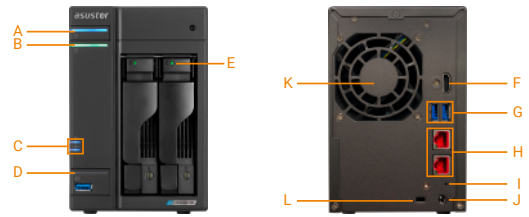

硬體規格

AS6602T

中央處理器	Intel Celeron J4125 四核心處理器 (2.0GHz, 最高 2.7GHz)
記憶體	4GB DDR4-2400 SO-DIMM (可升級, 最大容量 8GB)
M.2 磁碟槽	2x M.2 PCIE(NVMe) 支援 M.2 2280
磁碟槽數量	2x SATA3 6Gb/s; 3.5"/2.5" HDD/SSD
網路	2x 2.5-Gigabit (Wake On WAN)
外接硬碟介面	1x USB 3.2 Gen 1 (Front) / 2x USB 3.2 Gen 1 (Rear)
大小 (高x寬x深)	163.5(H) x 108(W) x 230(D) mm
重量	2kg/4.4lbs
電源供應器	外接式電源供應器: 65W
作業中/硬碟休眠/ 休眠模式	15.9W/9.2W/0.66W
磁碟型態	Single, JBOD, RAID 0/1

- A. 電源指示燈
- B. 系統狀態指示燈
- C. 網路指示燈
- D. USB 指示燈
- E. 硬碟指示燈
- F. HDMI 埠
- G. USB 3.2 Gen 1 埠
- H. 2.5G網路埠
- I. 重設按鈕
- J. DC 連接埠
- K. 系統風扇
- L. 肯辛頓鎖 (K-Lock)

軟體功能

作業系統

- ADM 3.5 以上的版本
- 支援線上韌體更新
- 豐富多樣的 App 盡在 App Central

支援的用戶端類型

- Windows XP, Vista, 7, 8, 10, Server 2003, Server 2008, Server 2012, Server 2016
- Mac OS X 10.6 以上
- UNIX, Linux, BSD

存取控制

- 最大使用者帳號數: 4096
- 最大群組數: 512
- 最大共用資料夾數: 512
- 最大同時連線數: 512
- Windows AD 網域整合/LDAP 網域整合

檔案管理

- 網頁式檔案管理
- Share Links
- 瀏覽本機電腦的檔案
- 可存取外接光碟機的資料
- ISO 檔案掛載
- 任務監控
- 縮圖預覽
- 影片預覽

系統管理

- 事件記錄:
  - 系統事件記錄, 系統連線記錄, 檔案存取記錄
- 即時線上使用者監控
- 即時系統資源監控
- 使用者容量限制
- 虛擬磁碟 (ISO 掛載, 最多可掛載16個)
- UPS 不斷電系統支援

儲存空間管理

- 支援 RAID 備用磁碟 (Spare Disks)
- 磁碟型態: Single disk, JBOD, RAID 0, RAID 1
- 支援線上 RAID 組態遷移

硬碟管理

- 排程壞軌掃描
- 排程 S.M.A.R.T. 掃描

外接裝置

- 支援 USB 外接裝置
- 支援 USB Wi-Fi 無線網路
- 支援 藍牙收發器/喇叭
- 支援 USB 印表機
- 支援 USB DAC/ASUSTOR 紅外線接收器/鍵盤/滑鼠
- 支援 USB CD/DVD/Blu-ray 光碟機

節能管理

- 可分別設定硬碟休眠和系統休眠的等待時間
- 可指定啟用系統休眠的時間區段
- 支援自動休眠

網路

- TCP/IP (IPv4 & IPv6)
- Link Aggregation: 支援 802.3ad 及六種其他適用於負載平衡及/或網路容錯轉移的模式
- Jumbo Frame (MTU)
- VLAN
- 無線網路
- 支援 Wake-on-LAN (WOL)
- 支援 Wake-on-WAN (WOW)
- EZ Connect
- DDNS/EZ-Router

網路通訊協定

- CIFS/SMB, SMB 2.0/3.0, AFP, NFS, FTP (Unicode Supported), TFTP, WebDAV, Rsync, SSH, SFTP, iSCSI/IP-SAN, HTTP, HTTPS, Proxy, SNMP, Syslog

資料安全

- AES 256-Bit 資料夾加密
- 防火牆: 防止未經授權的存取
- 警示通知: E-mail, SMS
- 連線加密:
  - HTTPS, FTP SSL/TLS, SSH, SFTP, Rsync 含 SSH
- 內建硬體加密引擎: AS10/31/32/40/50/51/52/53/61/62/63/64/65/66/70/71系列

備份方案 (雙向備份)

- Rsync (遠端同步) 備份
- FTP 備份
- EZ Sync
- 雲端備份
- 外接磁碟備份
- USB 單鍵備份

EZ Sync 管理員

- 自動同步電腦與 NAS 檔案
- 從歷史版本回復不同時間點的檔案
- 支援檔案分享與使用 AiData 存取 EZ Sync 檔案
- 要讓電腦與 NAS 同步資料, 請在電腦下載與安裝
- ASUSTOR EZ Sync (AES) 應用程式

支援的瀏覽器

- Internet Explore 11 以上, FireFox, Chrome, Safari, Microsoft Edge

網路資源回收桶

- 依共用資料夾配置
- 完整保留檔案路徑和權限設定
- 一鍵還原
- 支援清空排程
- 檔案過濾器
  1. 檔案大小 2. 檔案擴充
- 刪除設定
  1. 檔案大小 2. 檔案日期

伺服器

- VPN 伺服器, SNMP 伺服器, RADIUS 伺服器, Syslog 伺服器, 郵件伺服器, DHCP 伺服器, Web 伺服器, FTP 伺服器, 列印伺服器, Rsync 伺服器

ACL

- 提供 Windows ACL 與 Linux ACL 兩種權限設定方式
- 能夠針對個別 Shared Folder 啟用 Windows ACL
- 完整支援 Windows 13 種進階存取權限設定
- 可在 ADM 詳細觀看 Windows ACL 的權限設定
- 支援網域使用者及群組
- 獨家支援權限重置功能, 快速恢復預設權限

SSD 快取

- 在儲存空間及效能上取得最佳平衡及配置
- 支援唯讀與讀寫模式
- 支援型號:
  - AS31/32/50/51/52/53/61/62/63/64/65/66/70/71系列

Snapshots 快照中心

- Btrfs Snapshots 快照
- 256 快照
- iSCSI LUNs
- 支援型號:
  - AS31/32/40/50/51/52/53/61/62/63/64/65/66/70/71系列
- 其餘不支援 Btrfs 的機種, 快照中心將不會顯示 "硬碟群組" 的相關快照資訊。

語系

- Deutsch, English, Français, Italiano, Nederlands, Русский, 日本語, 한글, 简体中文, 繁體中文, Česká, Polski, Svenska, Dansk, Norsk, Suomi, Português, Türkçe, Español, Magyar

iSCSI/IP-SAN

- 最大 iSCSI Target 數: 256
- 最大 iSCSI LUN 數: 256
- 單一 iSCSI LUN 支援最大快照數: 256
- Target 遮蔽機制
- LUN 磁區的掛載
- ISO 檔案的掛載
- 支援 MPIO 多重路徑存取機制
- Persistent (SCSI-3) Reservations

功能 Apps

- 病毒防護
- 下載中心
- FTP 探險家
- 雲端硬碟資料同步
- 企業 Cloud Backup Center
- VirtualBox
- RADIUS 伺服器
- 郵件伺服器
- 同步中心 DataSync Center
- LooksGood
- Photo Gallery
- SoundsGood
- ASUSTOR Live
- Linux Center
- 監控中心
- 多媒體伺服器 (UPnP 伺服器)
- VPN 用戶端
- VPN 伺服器

行動 Apps

- AiMaster
- AiFoto
- AiMusic
- AiVideo
- AiData
- AiDownload (Android)
- AiSecure
- AiRemote