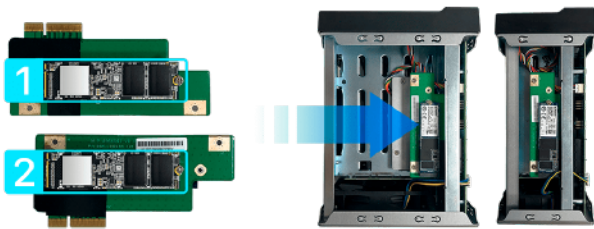

## 全新雙 2.5GbE 高效能傳輸

AS6602T 導入 2.5GbE 網路埠，提供最高 2.5Gbps 網速，利用隨機附贈 Cat 5e 網路線，搭配 2.5GbE 網卡與路由器或交換機，即能同步升級享高速且平價的 2.5G 區域網路環境。同時，搭配 ASUSTOR 網路聚合設置可將兩組 2.5GbE 頻寬合併，暢享 5Gb/s 帶來的疾速網速體驗。

## 輕鬆安裝 M.2 SSD

可使用 2 個 M.2 PCIe (NVMe) SSD 當 SSD Cache。AS6602T 為 ASUSTOR 首台 2 硬碟槽 NAS 免費內建 M.2 SSD 插槽，其他廠牌需額外購買擴充卡才能安裝 M.2 SSD。

\*僅支援同尺寸 2280 的 M.2 SSD