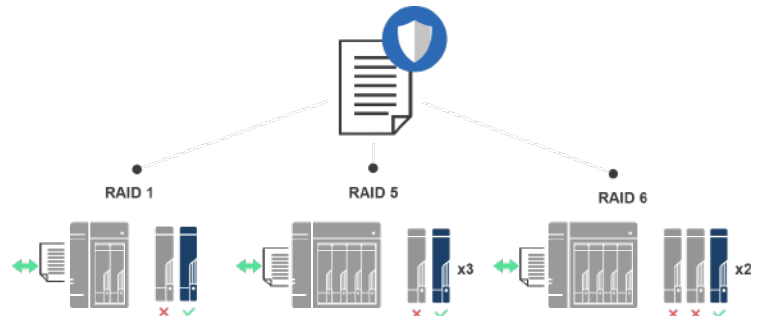

守護資料 從儲存開始

我們了解您的每一份資料都是極其珍貴無價, 因此 ASUSTOR NAS 提供不同的磁碟陣列選項, 讓您的資料在存入 NAS 的這一刻起, 即刻產生不同等級的保護。我們建議依您使用的機種及硬碟的數量進行儲存規劃, 資料保護從此變的如此單純。