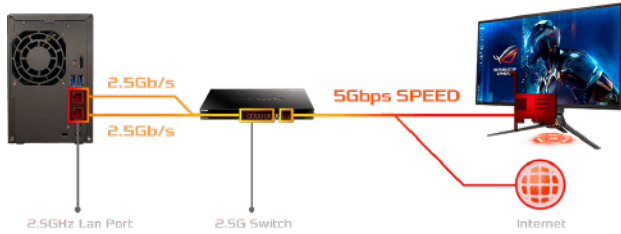

## 全新雙 2.5GbE 高效能傳輸

AS6602T 導入 2.5GbE 網路埠，提供最高 2.5Gbps 網速，利用隨機附贈 Cat 5e 網路線，搭配 2.5GbE 網卡與路由器或交換機，即能同步升級享高速且平價的 2.5G 區域網路環境。同時，搭配 ASUSTOR 網路聚合設置可將兩組 2.5GbE 頻寬合併，暢享 5Gb/s 帶來的疾速網速體驗。