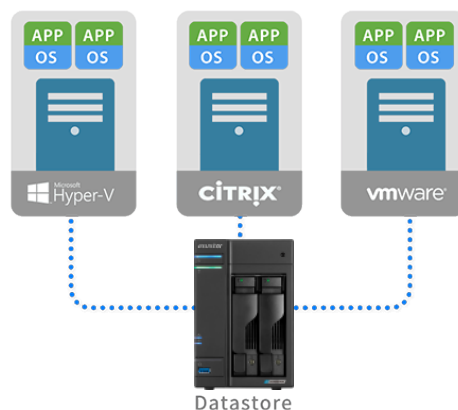

整合企業多元應用

虛擬化儲存

相容 wmware、citrix 及 Hyper-V 儲存環境，透過支援 iSCSI/IP-SAN 與 NFS，可讓您無縫接軌既有的 IT 環境，提供最佳成本效益的儲存解決方案。